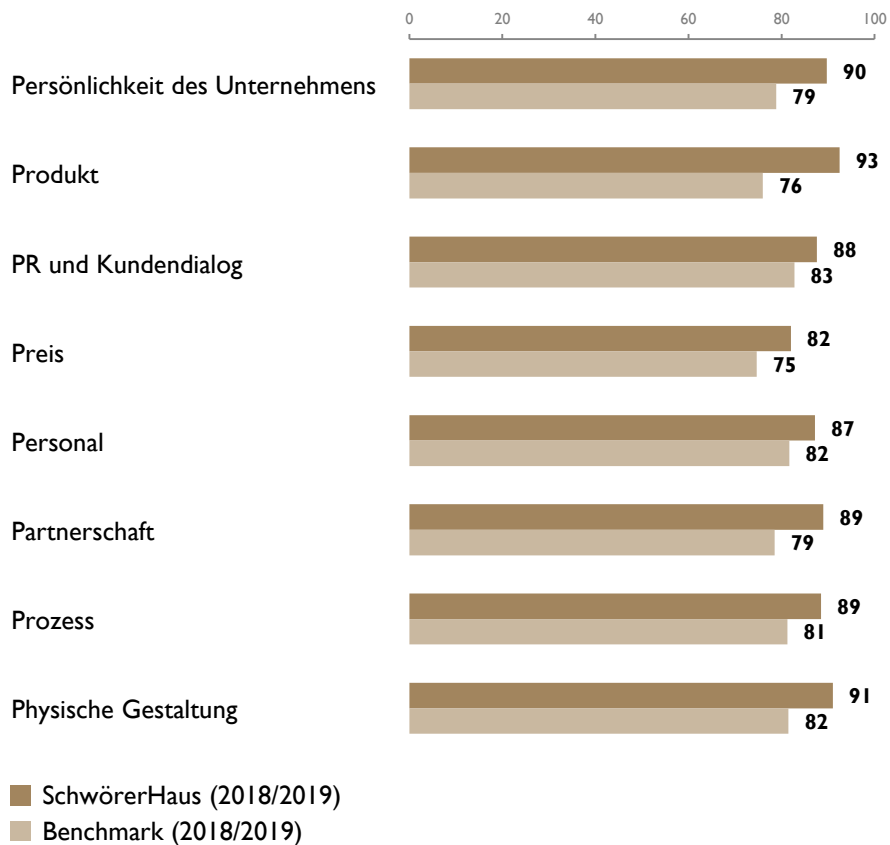

SchwörerHaus: Ergebnis der Service-Potenzial-Analyse 2018/2019

Serviceanalyse

Potenzialanalyse

Gesamtergebnis