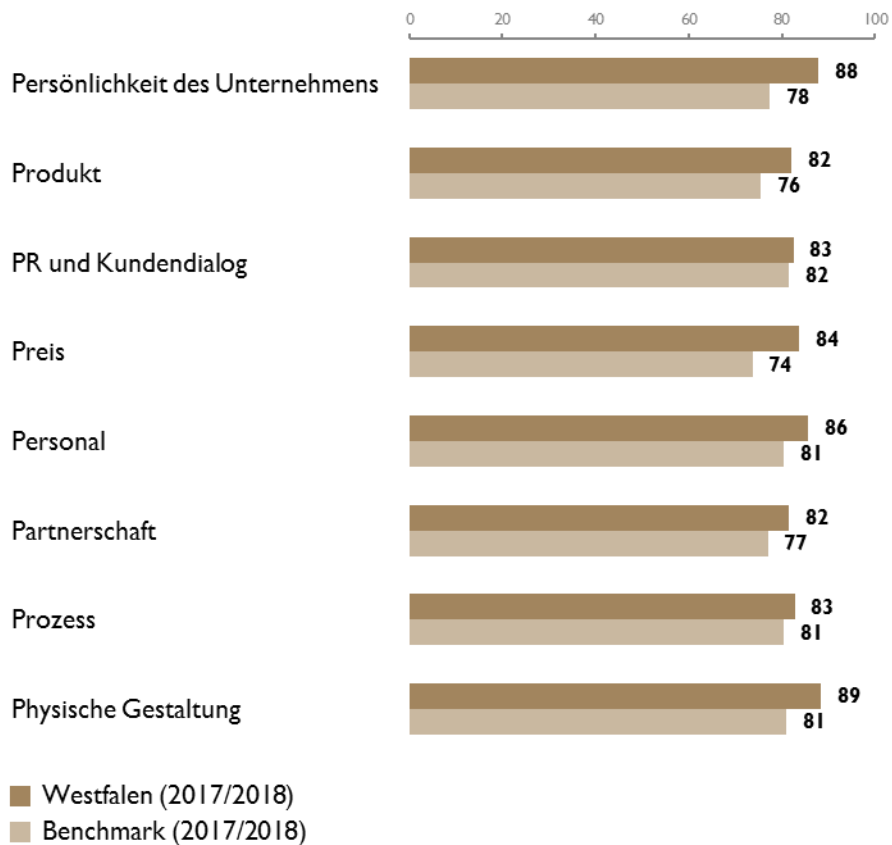

Westfalen: Ergebnis der Service-Potenzial-Analyse 2017/2018

Serviceanalyse

Potenzialanalyse

Gesamtergebnis