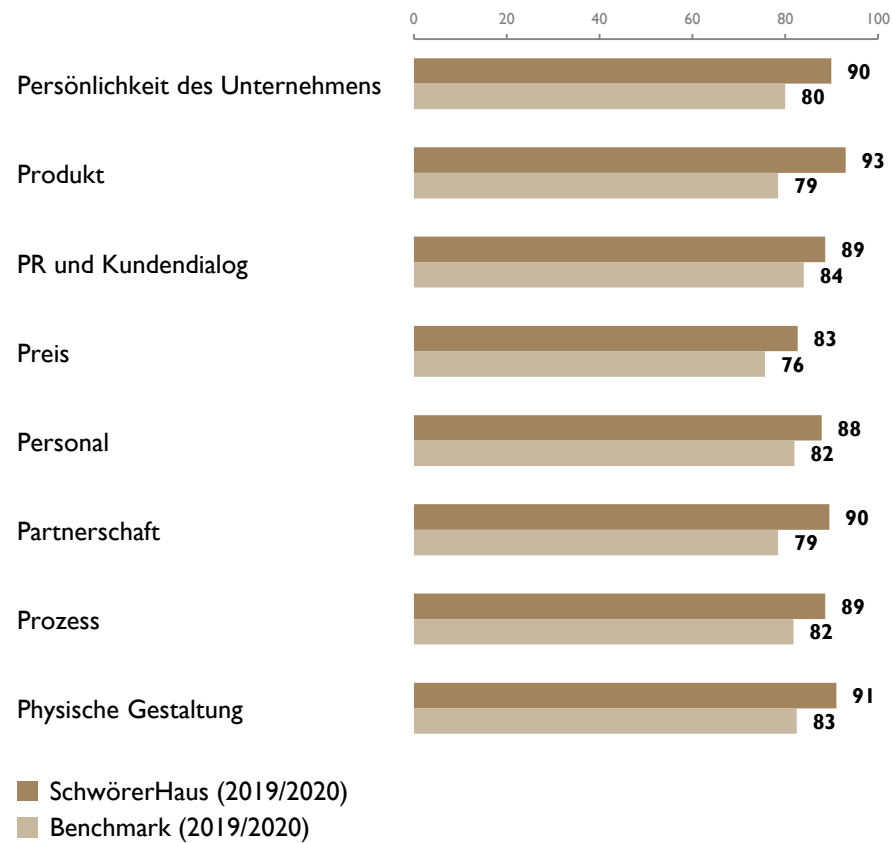

SchwörerHaus: Ergebnis der Service Potenzial-Analyse 2019/2020

Serviceanalyse

Potenzialanalyse

Gesamtergebnis